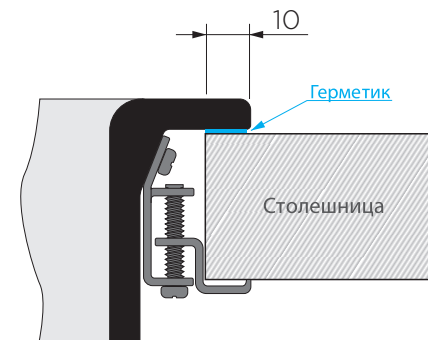

TOVADA 51

ARTGranite

Base 50

BL 4993369 BE 4993363 DC 4993368 SA 4993412
 MA 4993364 CA 4993366 PA 4993365 GR 4993360

Weight (kilogram) 5,19

Врезной монтаж

TOVADA 51

ARTGranite

Base 50

BL 4993369 BE 4993363 DC 4993368 SA 4993412
MA 4993364 CA 4993366 PA 4993365 GR 4993360

Weight (kilogram) 5,19