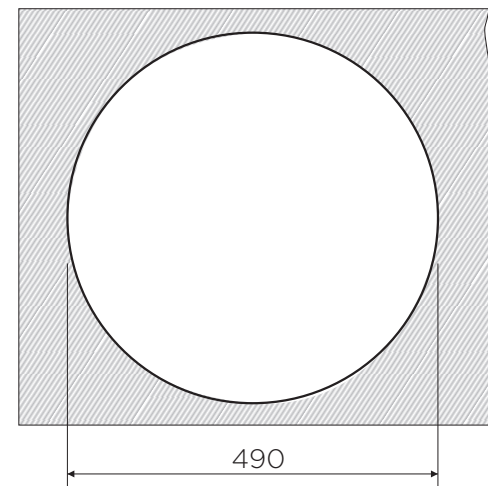

TOVADA 51

ARTGranite

Base 50

BL 4993369 BE 4993363 DC 4993368 SA 4993412
 MA 4993364 CA 4993366 PA 4993365 GR 4993360

Weight (kilogram) 5,19

Врезной монтаж

TOVADA 51

ARTGranite

Base 50

BL 4993369 BE 4993363 DC 4993368 SA 4993412
MA 4993364 CA 4993366 PA 4993365 GR 4993360

Weight (kilogram) 5,19