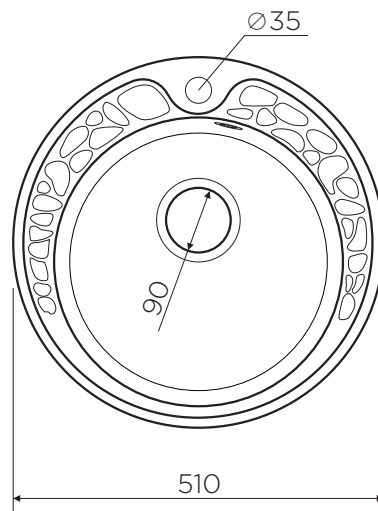

TOVADA 51

ARTGranite

Base 50

BL 4993369 BE 4993363 DC 4993368 SA 4993412
 MA 4993364 CA 4993366 PA 4993365 GR 4993360

Weight (kilogram) 5,19

Врезной монтаж

TOVADA 51

ARTGranite

Base 50

BL 4993369 BE 4993363 DC 4993368 SA 4993412
MA 4993364 CA 4993366 PA 4993365 GR 4993360

Weight (kilogram) 5,19