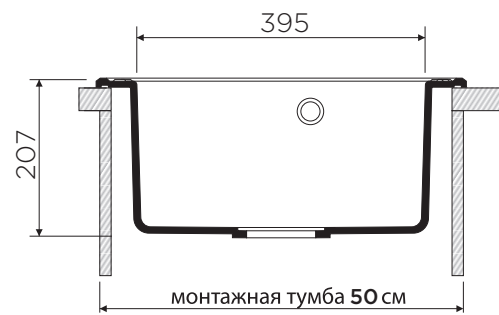

TOVADA 51

ARTGranite

Base 50

BL 4993369 BE 4993363 DC 4993368 SA 4993412
 MA 4993364 CA 4993366 PA 4993365 GR 4993360

Weight (kilogram) 5,19

Врезной монтаж

TOVADA 51

ARTGranite

Base 50

BL 4993369 BE 4993363 DC 4993368 SA 4993412
MA 4993364 CA 4993366 PA 4993365 GR 4993360

Weight (kilogram) 5,19