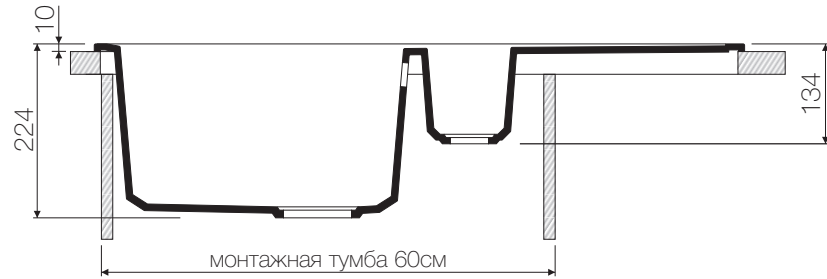

Врезной монтаж

SAKAIME 86-2

TETOGRANIT

Base 60

BL 4993117 PL 4993203 WH 4993129 EV 4993204
SA 4993119 BE 4993118 CH 4993238 DC 4993201

Weight (kilogram) 10,8