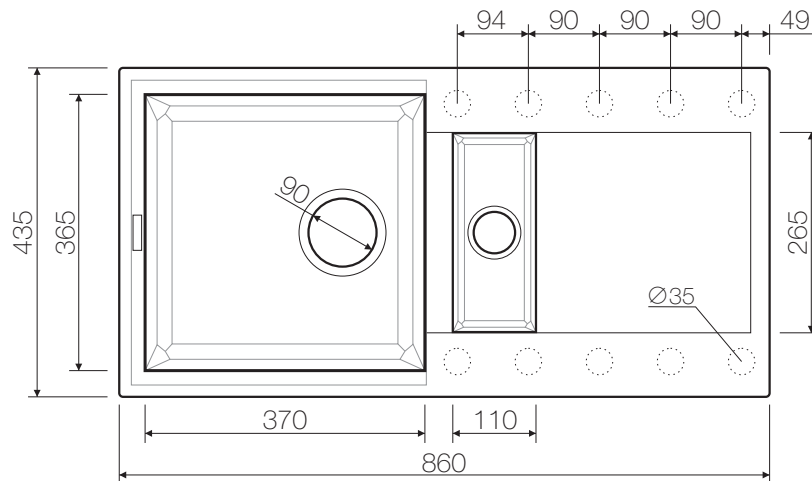

Врезной монтаж

SAKAIME 86-2

TETOGRANIT

Base 60

BL 4993117 PL 4993203 WH 4993129 EV 4993204
SA 4993119 BE 4993118 CH 4993238 DC 4993201

Weight (kilogram) 10,8