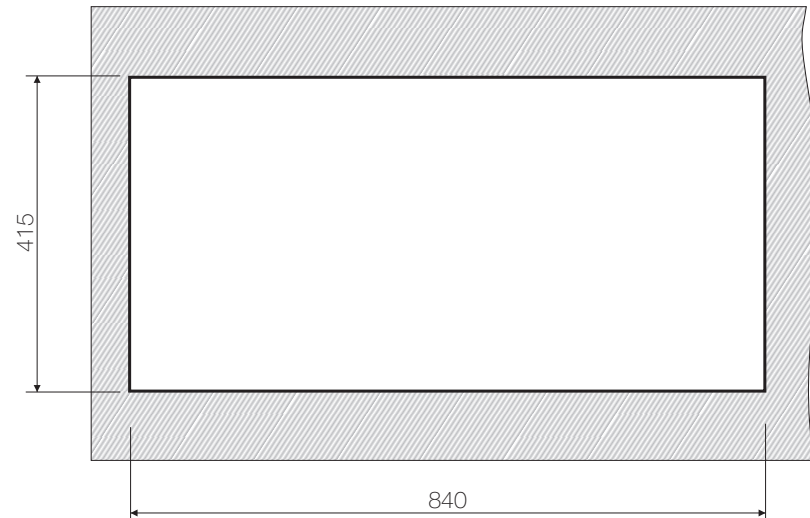

Врезной монтаж

SAKAIME 86-2

TETOGRANIT

Base 60

BL 4993117 PL 4993203 WH 4993129 EV 4993204
SA 4993119 BE 4993118 CH 4993238 DC 4993201

Weight (kilogram) 10,8