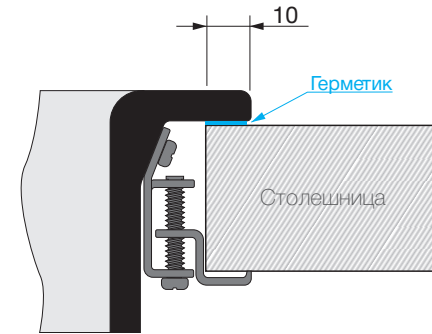

Врезной монтаж

SAKAIME 86-2

TETOGRANIT

Base 60

BL 4993117 PL 4993203 WH 4993129 EV 4993204
SA 4993119 BE 4993118 CH 4993238 DC 4993201

Weight (kilogram) 10,8