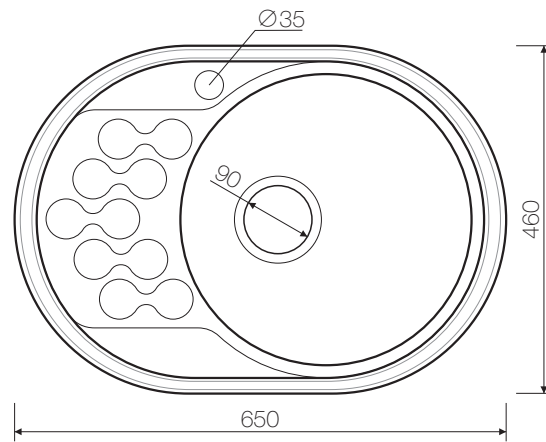

KASUMIGAURA 65-1 R_(IN/AB)

Stainless steel 304

Base 45

KASUMIGAURA 65-1-IN-R 4993001
KASUMIGAURA 65-1-AB-R 4993069

Weight (kilogram) 3,35

Врезной монтаж

KASUMIGAURA 65-1 R_(IN/AB)

Stainless steel 304

Base 45

KASUMIGAURA 65-1-IN-R 4993001
KASUMIGAURA 65-1-AB-R 4993069

Weight (kilogram) 3,35