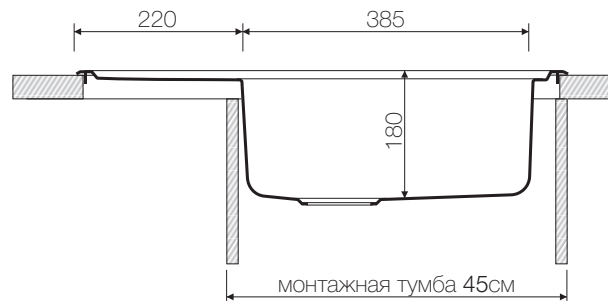

KASUMIGAURA 65-1 R_(IN/AB)

Stainless steel 304

Base 45

KASUMIGAURA 65-1-IN-R 4993001
KASUMIGAURA 65-1-AB-R 4993069

Weight (kilogram) 3,35

Врезной монтаж

KASUMIGAURA 65-1 R_(IN/AB)

Stainless steel 304

Base 45

KASUMIGAURA 65-1-IN-R 4993001
KASUMIGAURA 65-1-AB-R 4993069

Weight (kilogram) 3,35