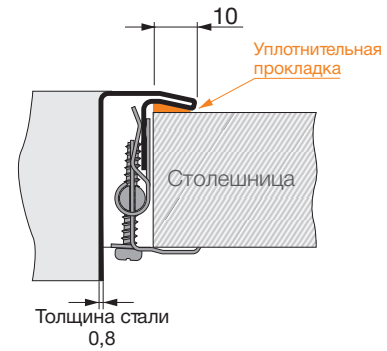

KASUMIGAURA 65-1 R_(IN/AB)

Stainless steel 304

Base 45

KASUMIGAURA 65-1-IN-R 4993001
KASUMIGAURA 65-1-AB-R 4993069

Weight (kilogram) 3,35

Врезной монтаж

KASUMIGAURA 65-1 R_(IN/AB)

Stainless steel 304

Base 45

KASUMIGAURA 65-1-IN-R 4993001
KASUMIGAURA 65-1-AB-R 4993069

Weight (kilogram) 3,35