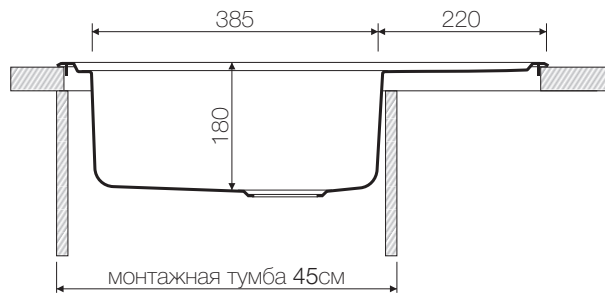

# KASUMIGAURA 65-1 L (IN/AB)

Stainless steel 304

Base 45

KASUMIGAURA 65-1-IN-L 4993008  
 KASUMIGAURA 65-1-AB-L 4993068

Weight (kilogram) 3,35

# Врезной монтаж

**KASUMIGAURA 65-1 L (IN/AB)**

Stainless steel 304

Base 45

KASUMIGAURA 65-1-IN-L 4993008  
KASUMIGAURA 65-1-AB-L 4993068

Weight (kilogram) 3,35