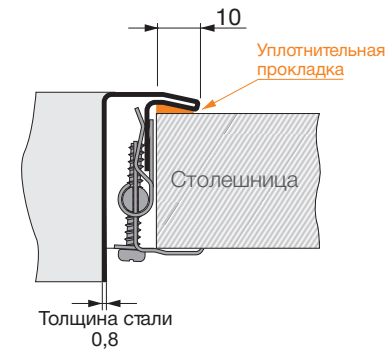

# KASUMIGAURA 65-1 L (IN/AB)

Stainless steel 304

Base 45

KASUMIGAURA 65-1-IN-L 4993008  
 KASUMIGAURA 65-1-AB-L 4993068

Weight (kilogram) 3,35

# Врезной монтаж

**KASUMIGAURA 65-1 L (IN/AB)**

Stainless steel 304

Base 45

KASUMIGAURA 65-1-IN-L 4993008  
KASUMIGAURA 65-1-AB-L 4993068

Weight (kilogram) 3,35