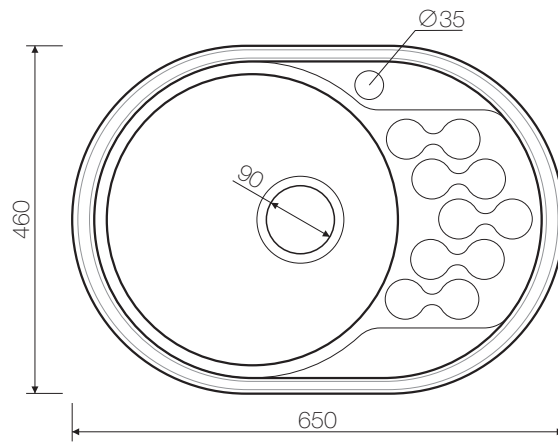

# KASUMIGAURA 65-1 L (IN/AB)

Stainless steel 304

Base 45

KASUMIGAURA 65-1-IN-L 4993008  
 KASUMIGAURA 65-1-AB-L 4993068

Weight (kilogram) 3,35

# Врезной монтаж

**KASUMIGAURA 65-1 L (IN/AB)**

Stainless steel 304

Base 45

KASUMIGAURA 65-1-IN-L 4993008  
KASUMIGAURA 65-1-AB-L 4993068

Weight (kilogram) 3,35