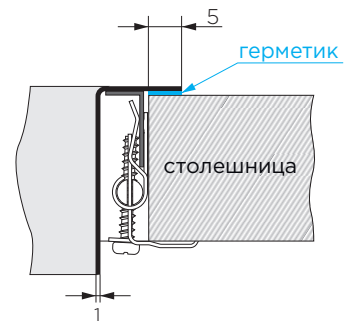

# AMADARE 49

Stainless steel 304

Base 50

AMADARE 49-IN 4993642

Weight (kilogram) 4,05

# Врезной монтаж

**AMADARE 49**

Stainless steel 304

Base 50

AMADARE 49-IN 4993642

Weight (kilogram) 4,05