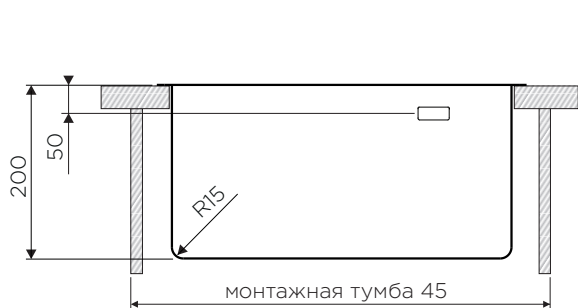

# AMADARE 49

Stainless steel 304

Base 50

AMADARE 49-IN 4993642

Weight (kilogram) 4,05

# Врезной монтаж

**AMADARE 49**

Stainless steel 304

Base 50

AMADARE 49-IN 4993642

Weight (kilogram) 4,05