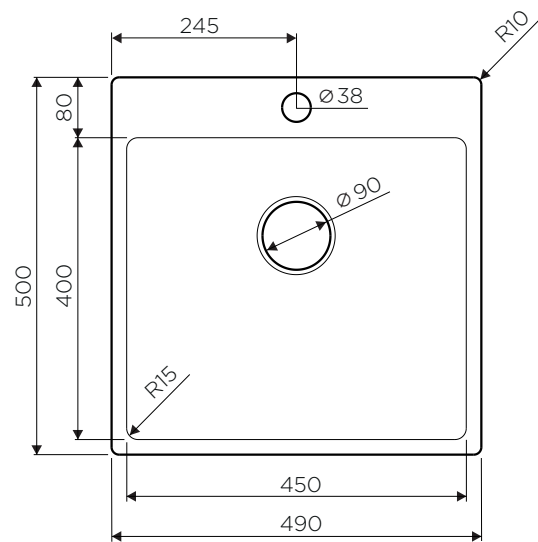

# AMADARE 49

Stainless steel 304

Base 50

AMADARE 49-IN 4993642

Weight (kilogram) 4,05

# Врезной монтаж

**AMADARE 49**

Stainless steel 304

Base 50

AMADARE 49-IN 4993642

Weight (kilogram) 4,05