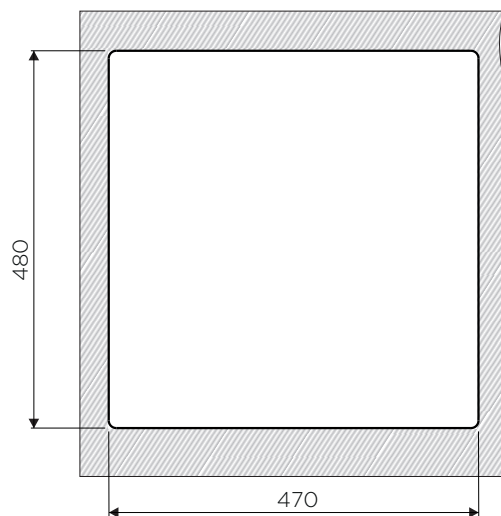

# AMADARE 49

Stainless steel 304

Base 50

AMADARE 49-IN 4993642

Weight (kilogram) 4,05

# Врезной монтаж

**AMADARE 49**

Stainless steel 304

Base 50

AMADARE 49-IN 4993642

Weight (kilogram) 4,05